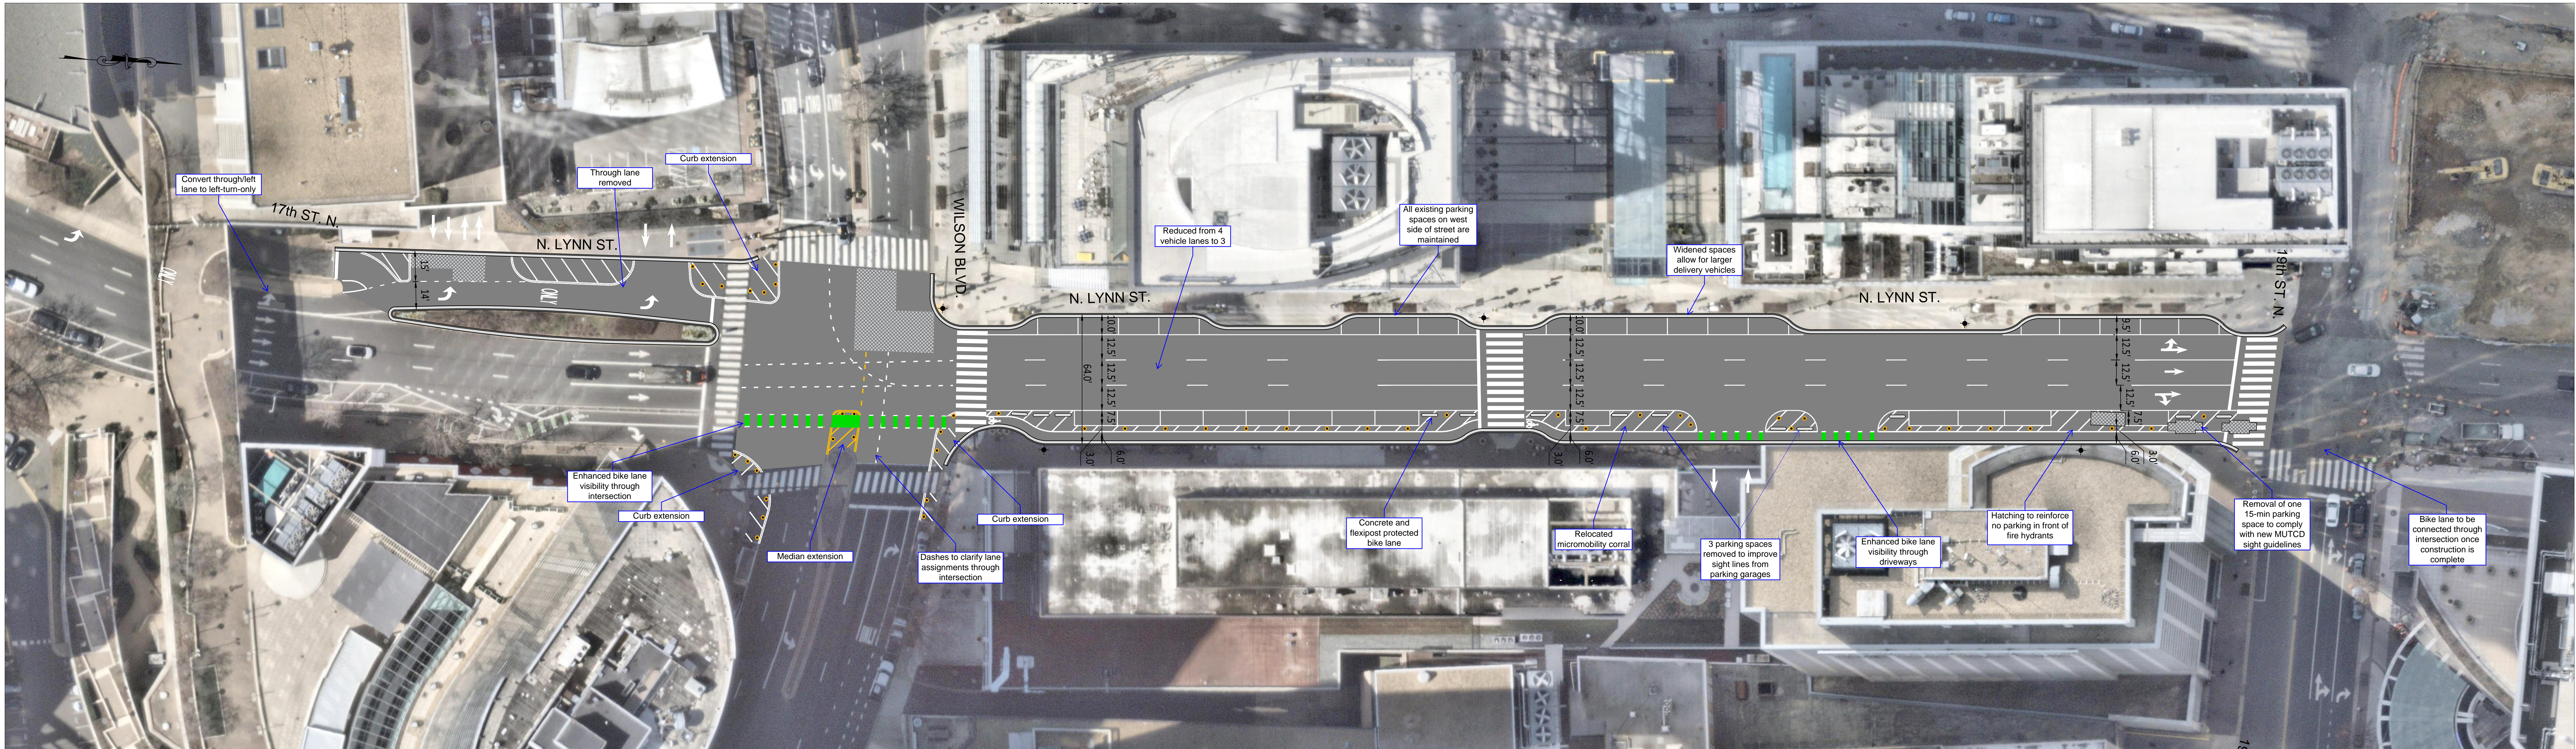

N. LYNN ST. FROM WILSON BLVD. TO 19TH ST. N.

SCALE: 1"=25'